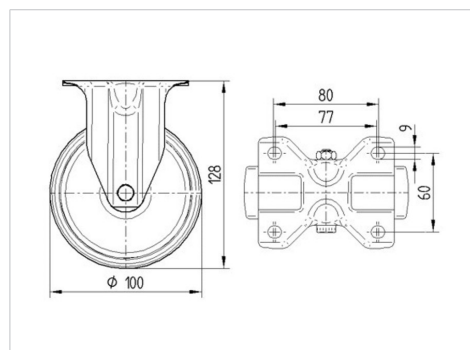

Dimensiones

Ventajas en un vistazo

Resistencia a la rodadura	● ● ● ○ ○
Ruido de movimiento	● ● ● ○ ○
Desgaste	● ● ○ ○ ○
Protección contra el óxido	● ● ● ○ ○